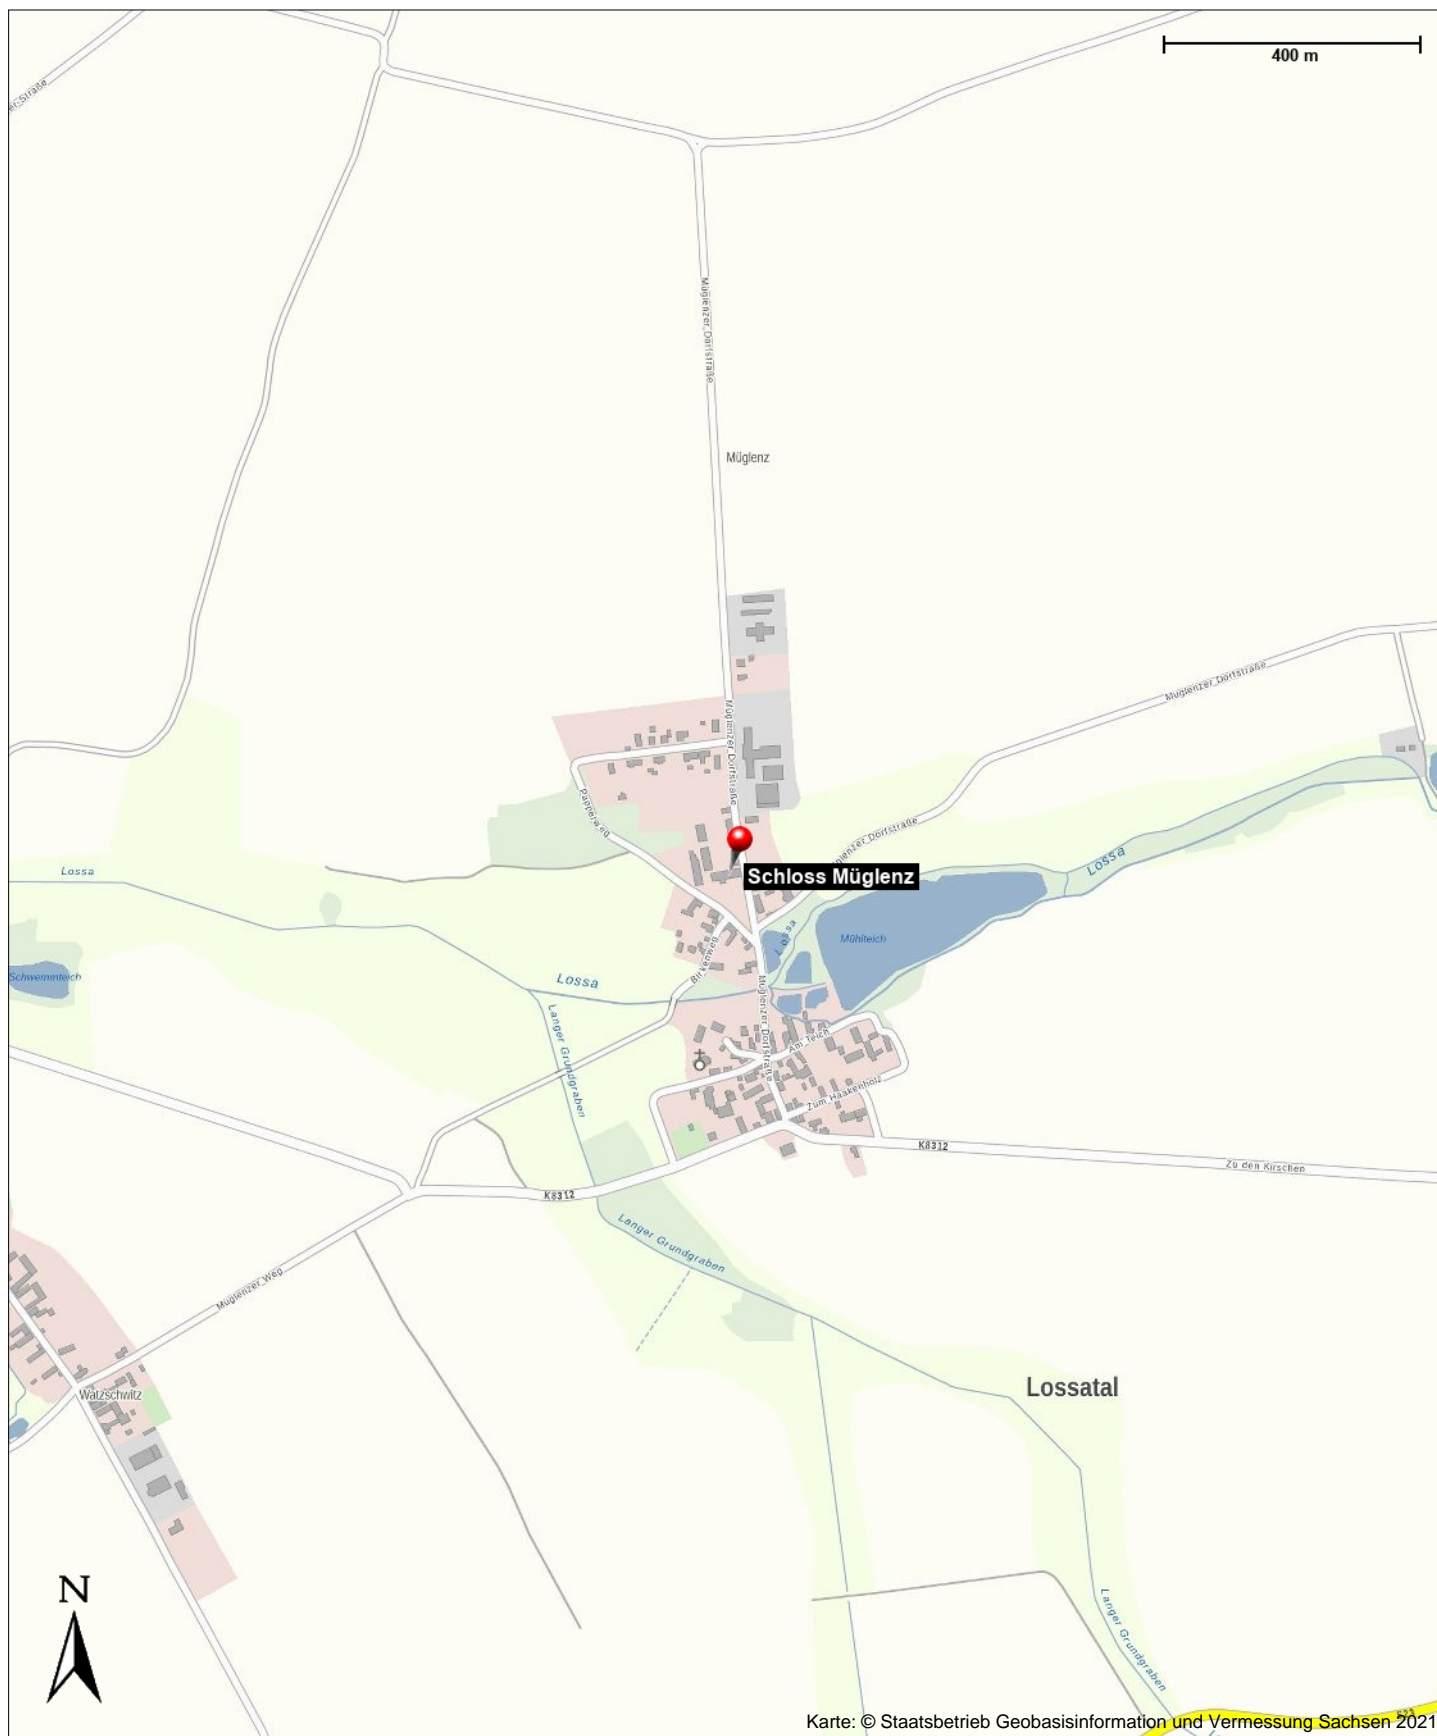

Schloss Müglenz

Müglenz

Schloss Müglenz

Kontakt

Müglenz

Position

N 51° 24.30266', E 012° 50.13321'

Schloss Müglenz

Müglenz

Karte: © Staatsbetrieb Geobasisinformation und Vermessung Sachsen 2021

Schloss Müglenz

Müglenz

Karte: © Staatsbetrieb Geobasisinformation und Vermessung Sachsen 2021