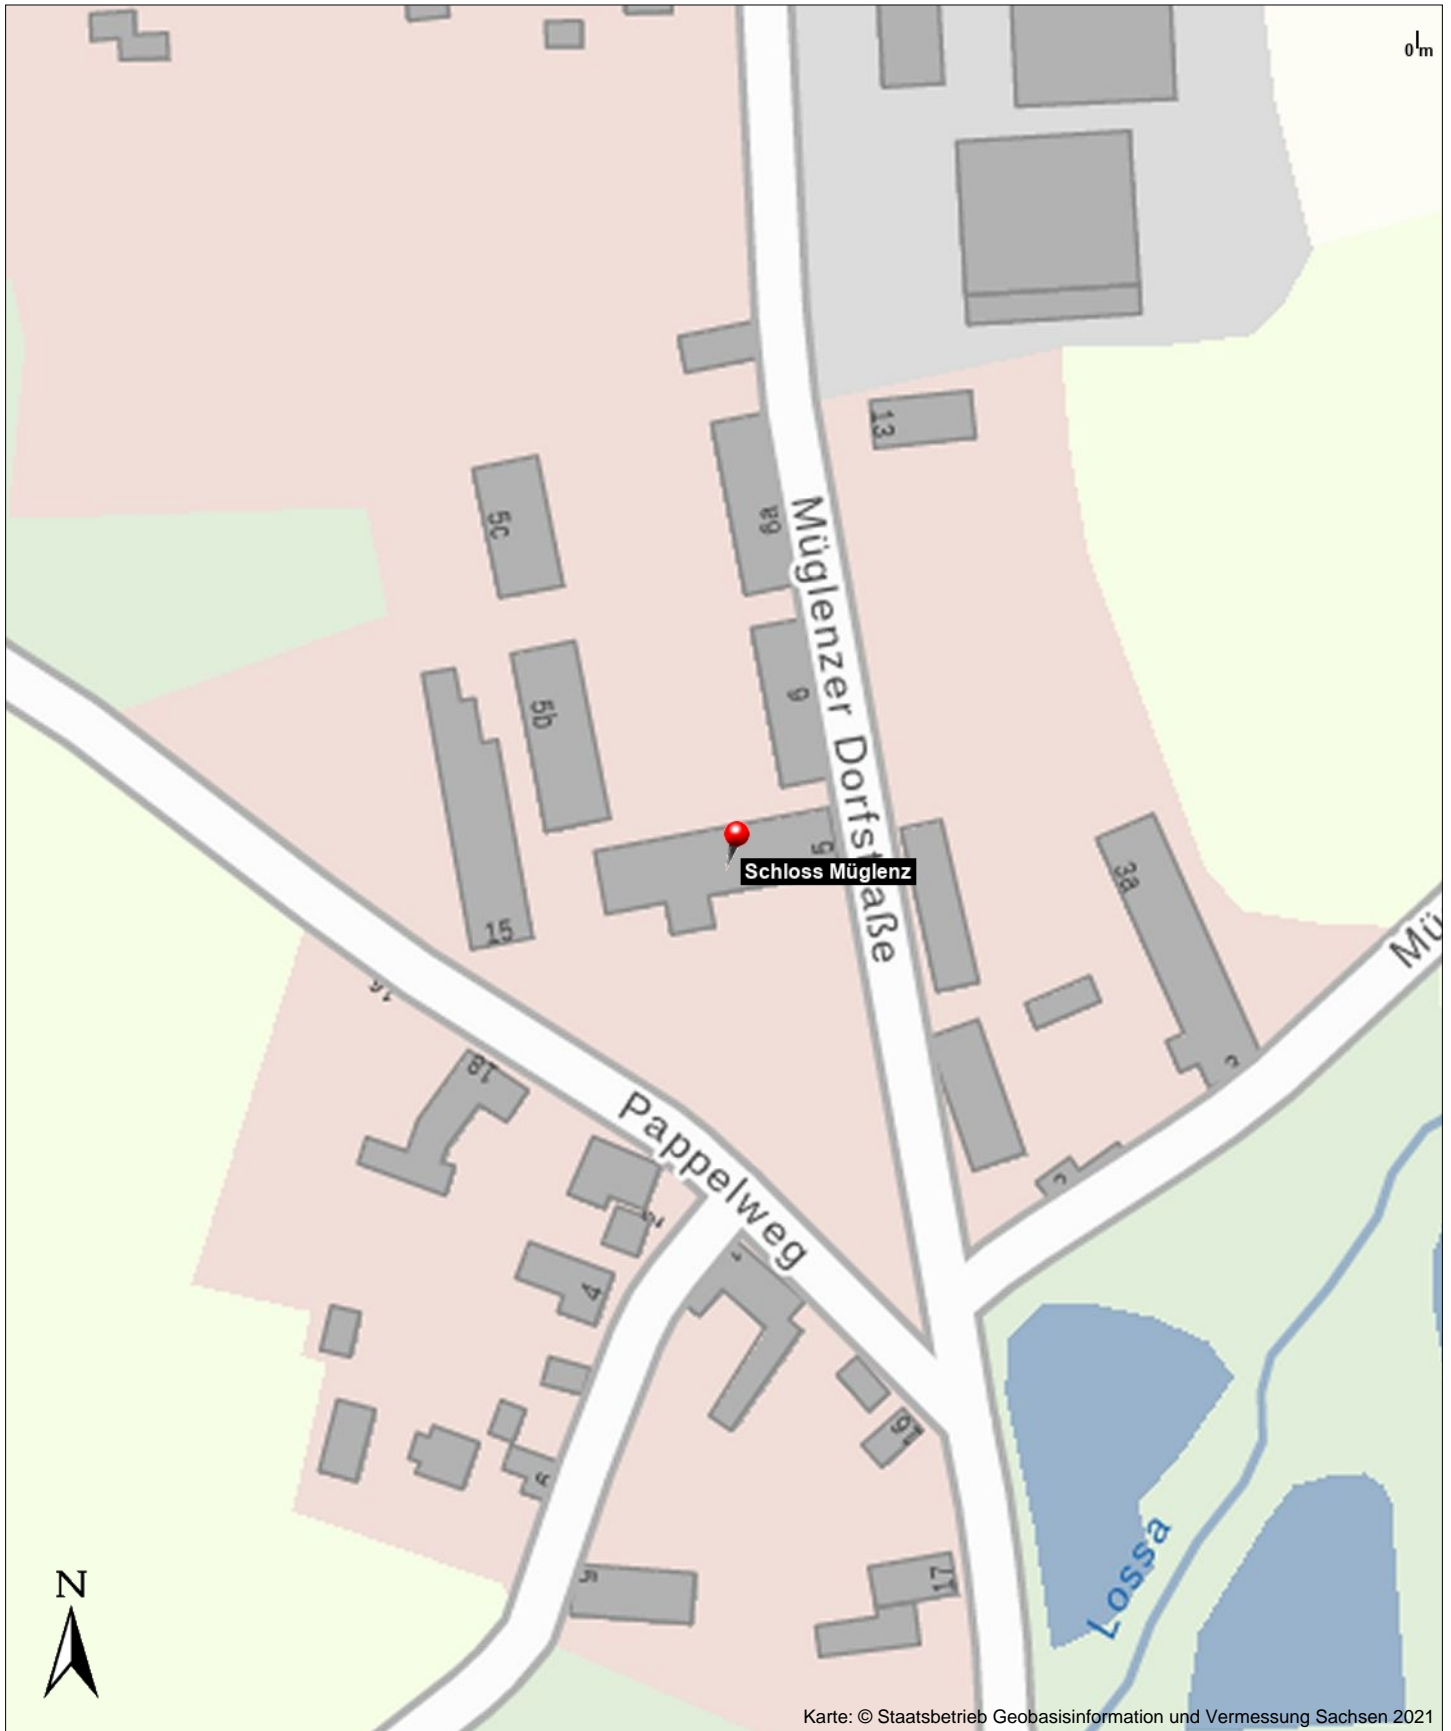

Schloss Müglenz

Müglenz

Schloss Müglenz

Kontakt

Müglenz

Position

N 51° 24.30266', E 012° 50.13321'

Schloss Müglenz

Müglenz

Karte: © Staatsbetrieb Geobasisinformation und Vermessung Sachsen 2021

Schloss Müglenz

Müglenz

Karte: © Staatsbetrieb Geobasisinformation und Vermessung Sachsen 2021