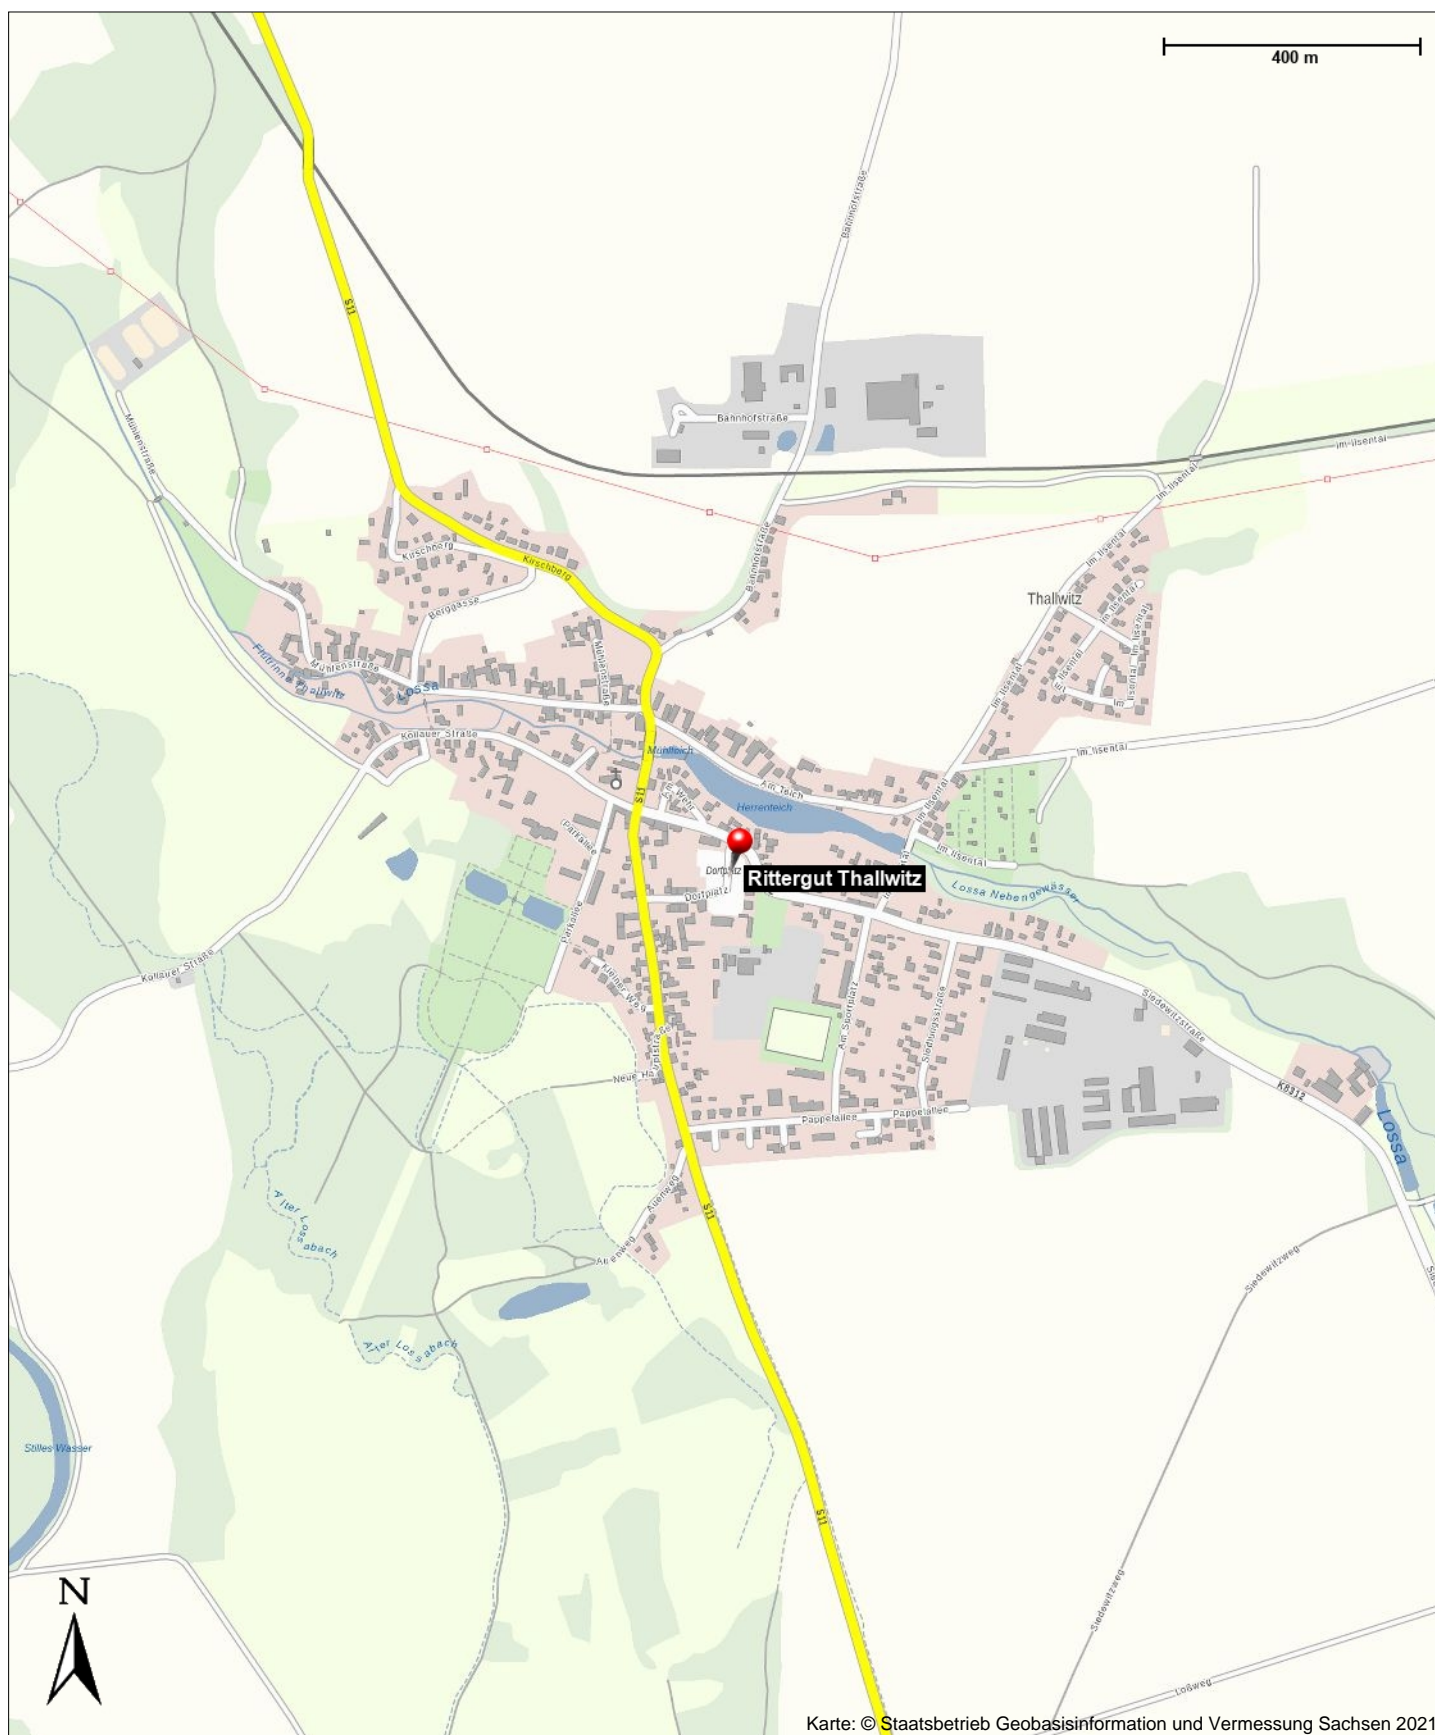

Rittergut Thallwitz

04808 Thallwitz

Übersichtsplan ehemaliges Rittergut

Kontakt

04808 Thallwitz

Position

N 51° 25.90748', E 012° 41.01101'

Rittergut Thallwitz

04808 Thallwitz

Karte: © Staatsbetrieb Geobasisinformation und Vermessung Sachsen 2021

Rittergut Thallwitz

04808 Thallwitz

Karte: © Staatsbetrieb Geobasisinformation und Vermessung Sachsen 2021